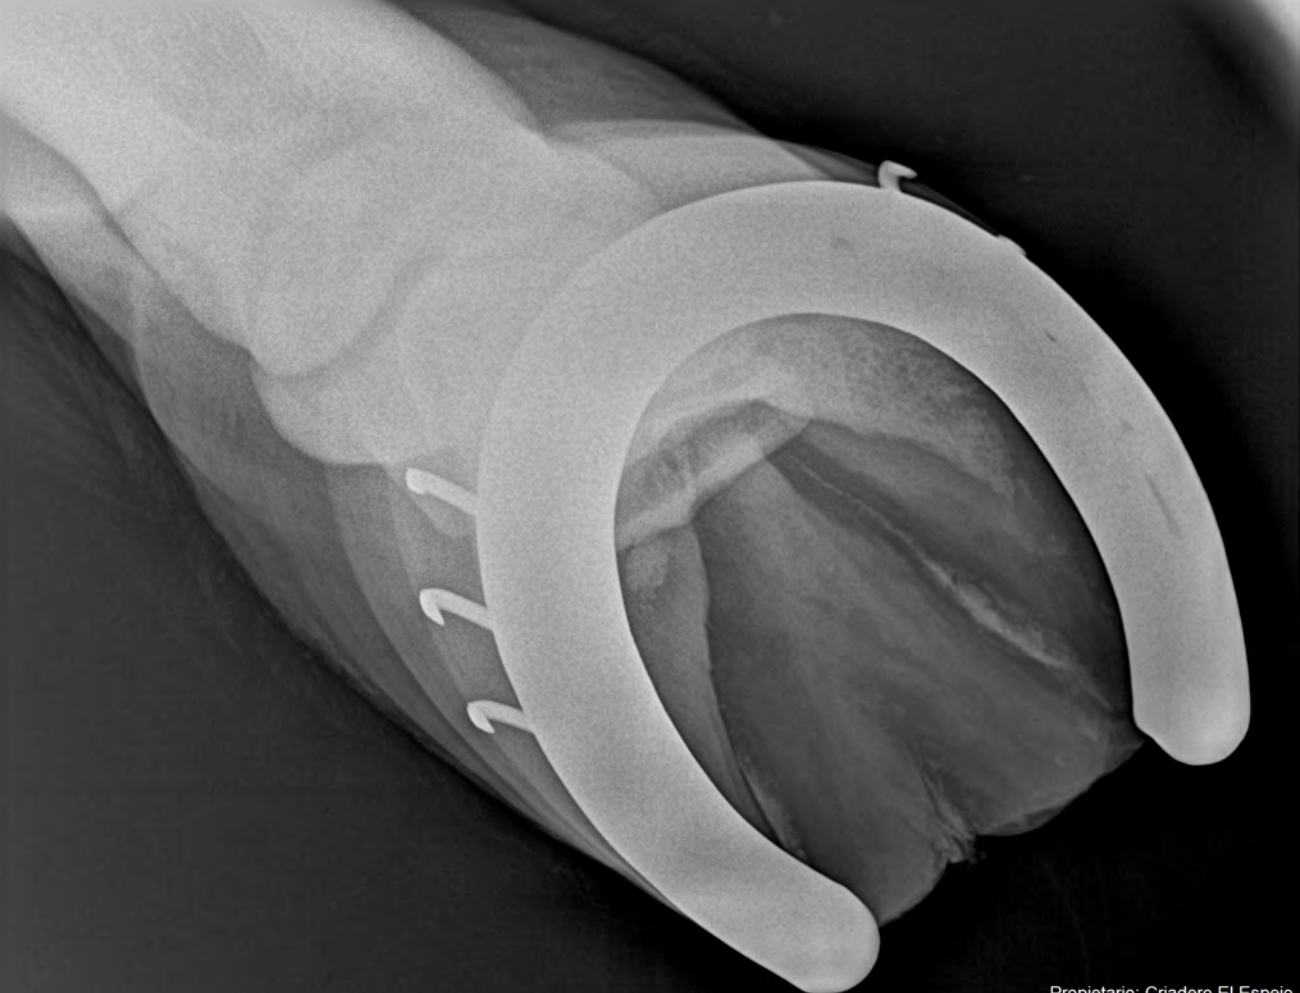

Propietario: Criadero El Espejo
Animal: En Pindinga
Fecha: 14-Ago-2024 12:30:04
LH Hock Med Lat Oblique

Propietario: Criadero El Espejo
Animal: En Pindinga
Fecha: 14-Ago-2024 12:30:35
LH Stifle Lateral

Propietario: Criadero El Espejo
Animal: En Pindinga
Fecha: 14-Ago-2024 12:32:31
RF Foot Lateral

Propietario: Criadero El Espejo
Animal: En Pindinga
Fecha: 14-Ago-2024 12:32:53
RF Foot DP

Propietario: Criadero El Espejo
Animal: En Pindinga
Fecha: 14-Ago-2024 12:33:06
RF Fetlock DP

Propietario: Criadero El Espejo
Animal: En Pindinga
Fecha: 14-Ago-2024 12:33:31
RF Fetlock Lateral

Propietario: Criadero El Espejo
Animal: En Pindinga
Fecha: 14-Ago-2024 12:33:58
RF Foot 60 Deg DP Nav

Propietario: Criadero El Espejo
Animal: En Pindinga
Fecha: 14-Ago-2024 12:40:41
RF Foot Lateral

Propietario: Criadero El Espejo
Animal: En Pindinga
Fecha: 14-Ago-2024 12:41:54
RH Fetlock Lateral

Propietario: Criadero El Espejo
Animal: En Pindinga
Fecha: 14-Ago-2024 12:42:10
RH Fetlock DP

Propietario: Criadero El Espejo
Animal: En Pindinga
Fecha: 14-Ago-2024 12:42:43
RH Hock Med Lat Oblique