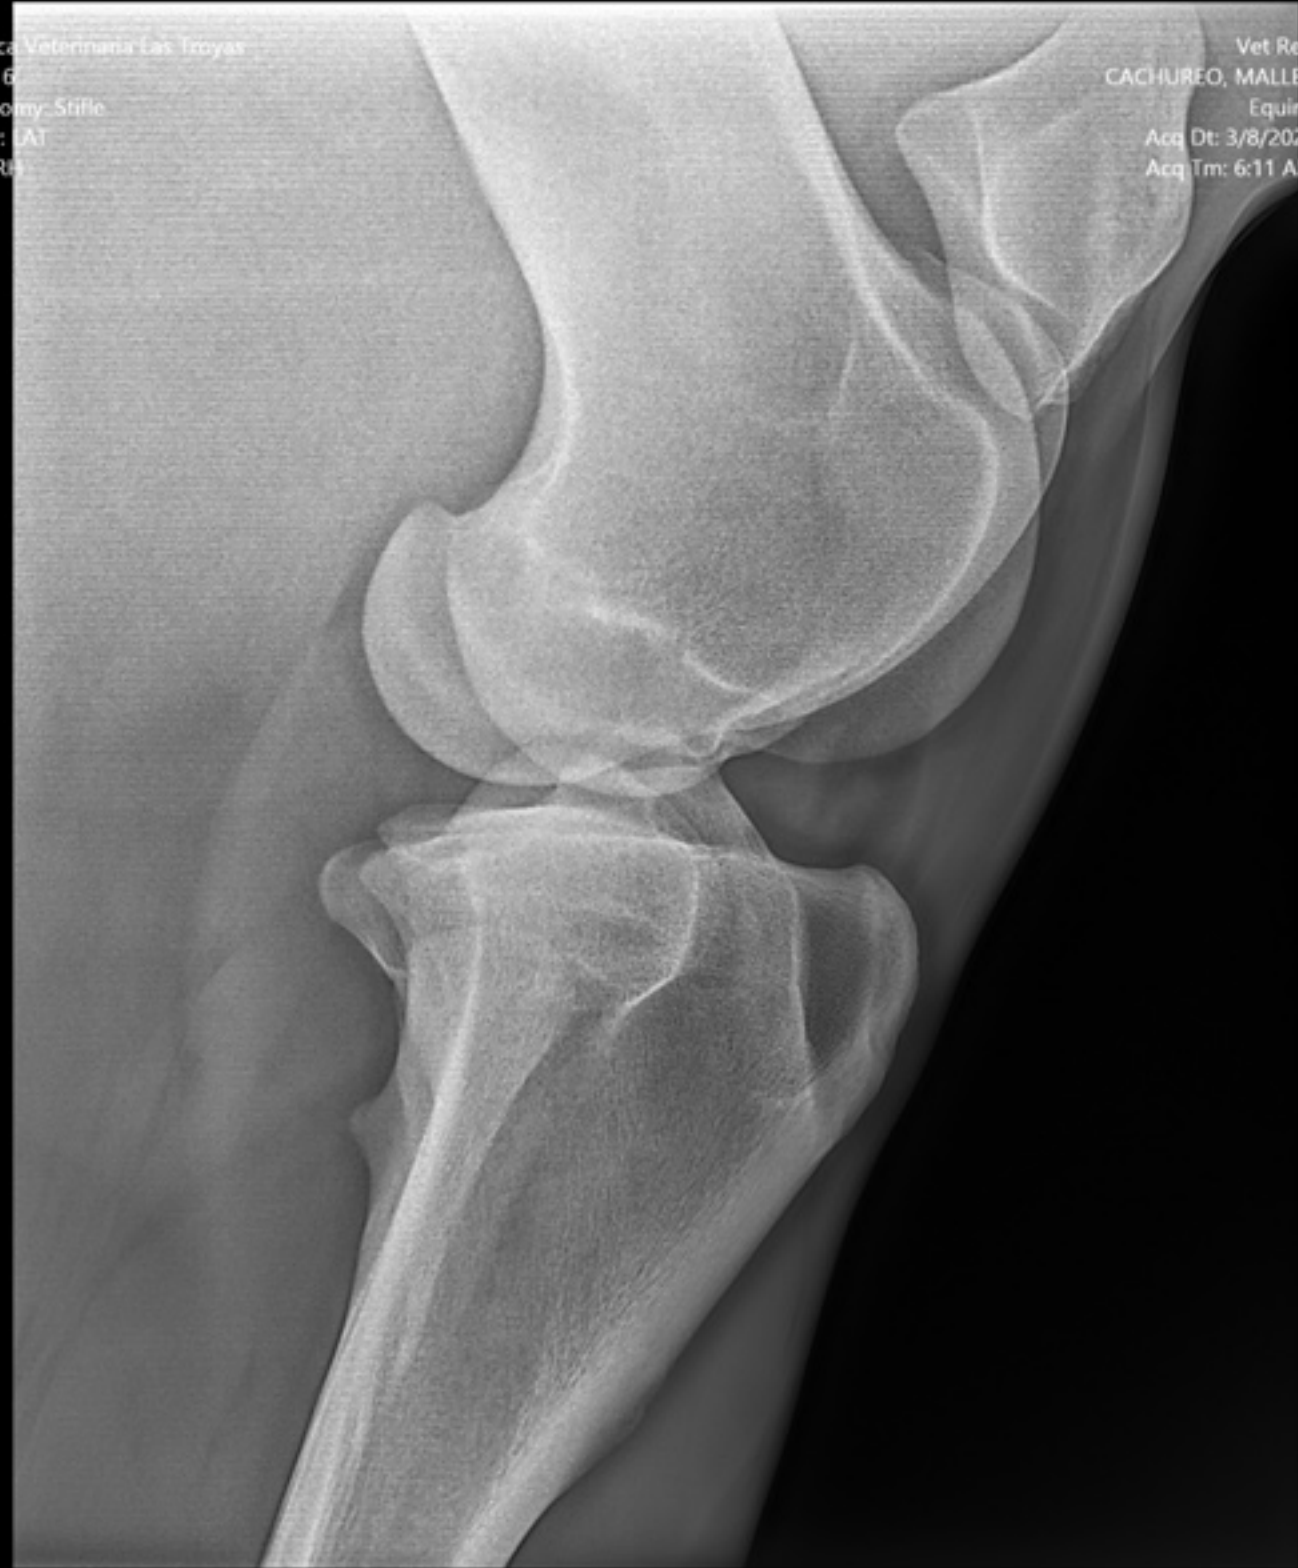

Clinica Veterinaria Las Troyas
Img: 7
Anatomy: Tarsus
View: LAT
Lat: RH

Vet Rec:
CACHUREO, MALLEA
Equine
Acq Dt: 3/8/2023
Acq Tm: 6:11 AM

80 kVp 1.6 mAs 15 mA

DX

Clinica Veterinaria Las Troyas
Img: 6
Anatomy: Stifle
View: LAT
Lat: R8

Vet Rec
CACHUREO, MALLEA
Equine
Acq Dt: 3/8/2023
Acq Tm: 6:11 AM

Clinica Veterinaria Las Troyas
Img: 8
Anatomy: Fetlock
View: LAT
Lat: RH

Vet Rec:
CACHUREO, MALLEA
Equine
Acq Dt: 3/8/2023
Acq Tm: 6:12 AM

76 kVp 1.6 mAs 15 mA

DX

Clinica Veterinaria Las Troyas
Img: 2
Anatomy: Tarsus
View: LAT
Lat: LH

Vet Rec:
CACHUREO, MALLEA
Equine
Acq Dt: 3/8/2023
Acq Tm: 6:08 AM

80 kVp 1.6 mAs 15 mA

DX