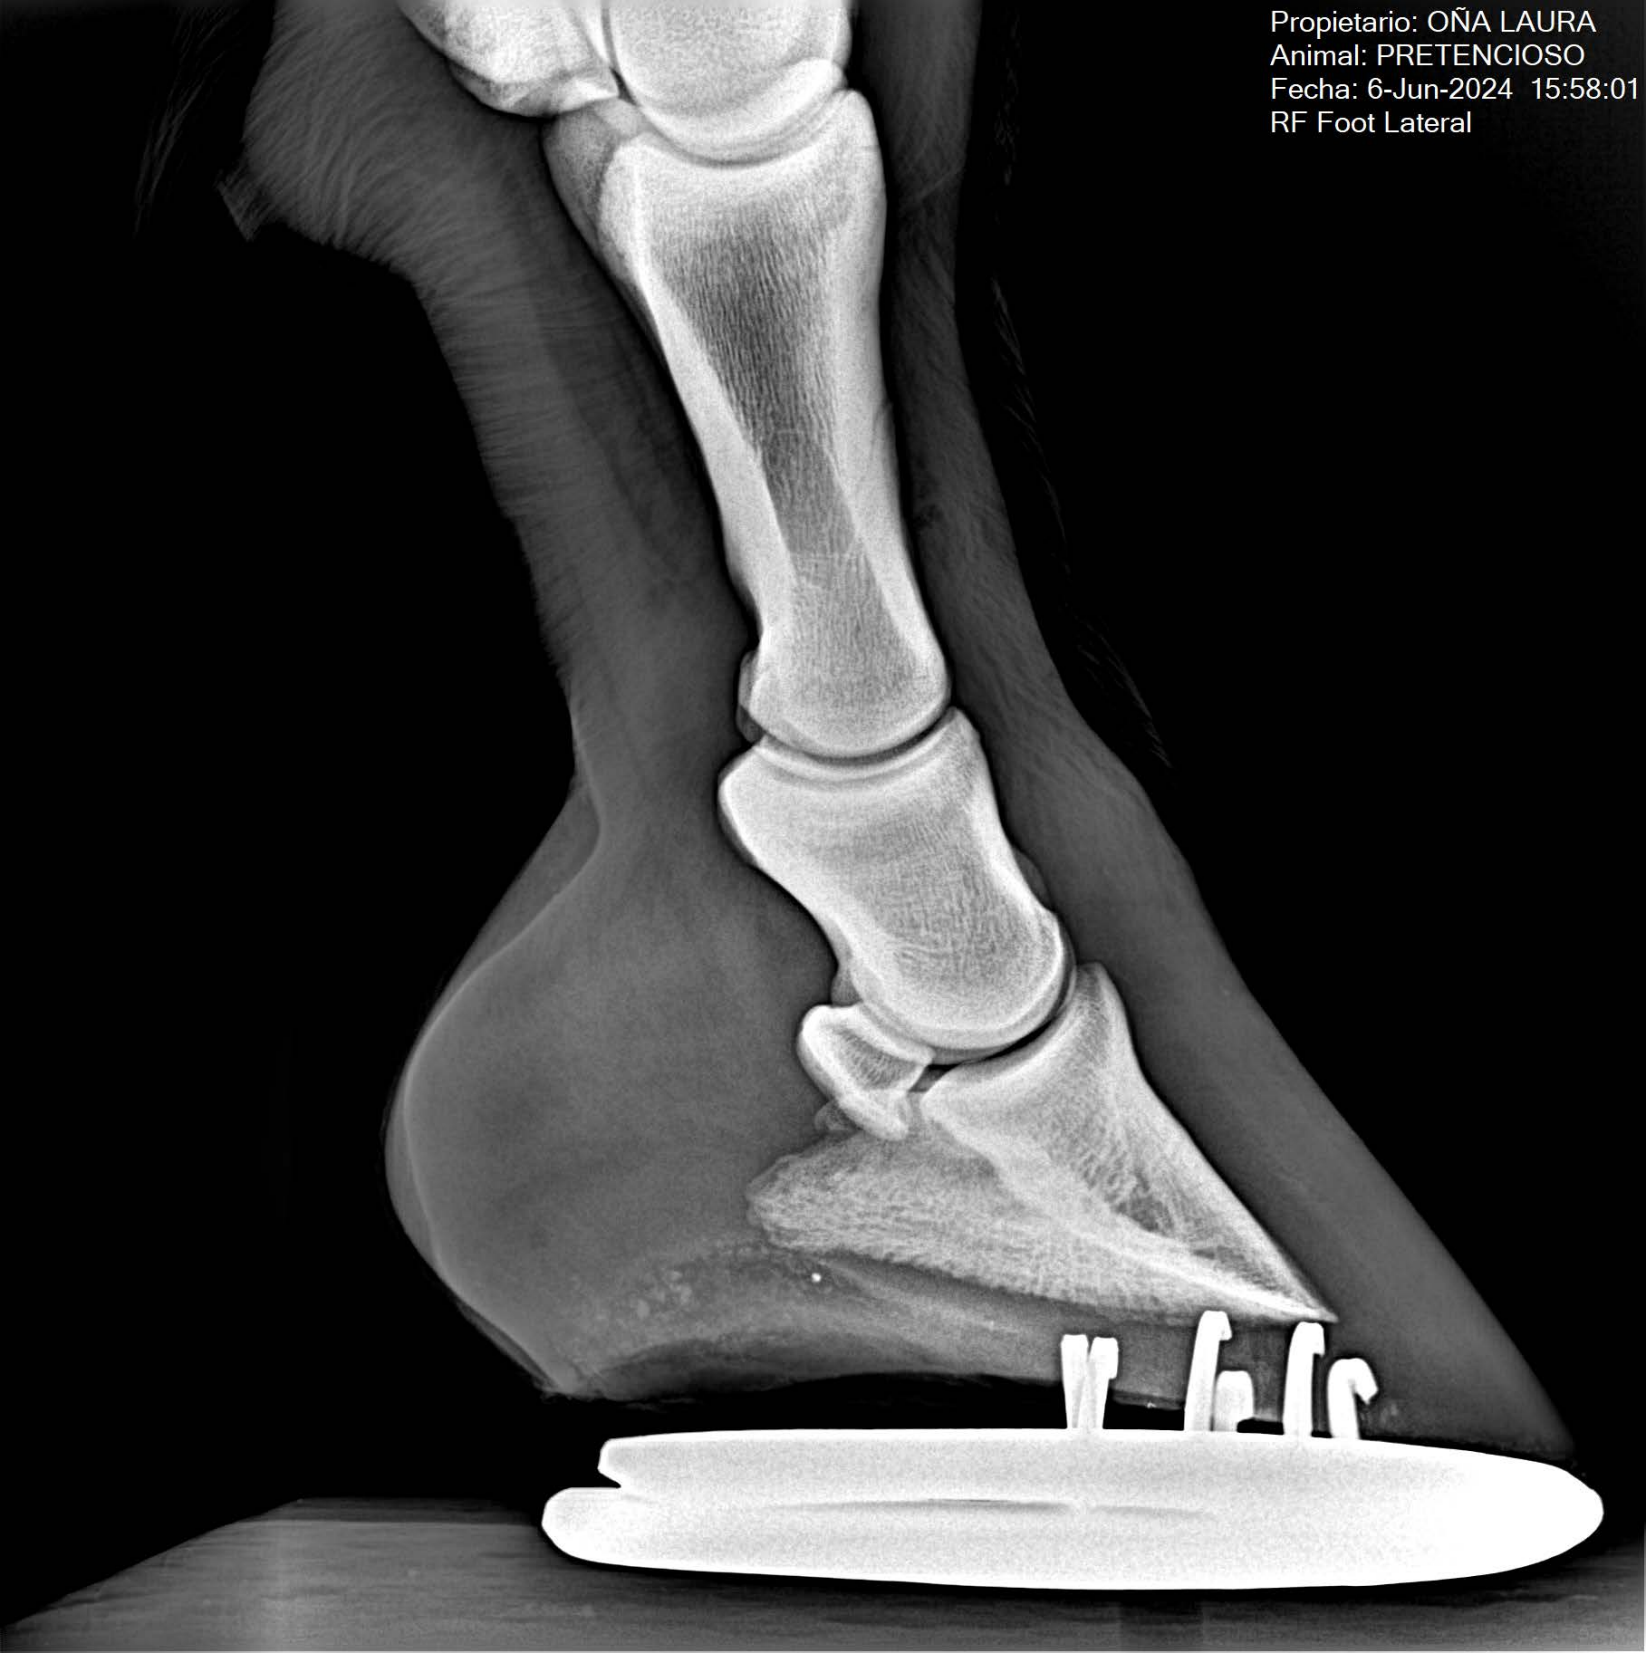

Propietario: OÑA LAURA  
Animal: PRETENCIOSO  
Fecha: 6-Jun-2024 16:05:24  
LH Fetlock Lateral

Propietario: OÑA LAURA  
Animal: PRETENCIOSO  
Fecha: 6-Jun-2024 16:05:44  
LH Fetlock Lat Med Oblique

Propietario: OÑA LAURA  
Animal: PRETENCIOSO  
Fecha: 6-Jun-2024 16:06:12  
LH Fetlock DP

Propietario: OÑA LAURA  
Animal: PRETENCIOSO  
Fecha: 6-Jun-2024 16:07:15  
LH Fetlock Med Lat Oblique

Propietario: OÑA LAURA  
Animal: PRETENCIOSO  
Fecha: 6-Jun-2024 15:58:01  
RF Foot Lateral

Propietario: OÑA LAURA  
Animal: PRETENCIOSO  
Fecha: 6-Jun-2024 15:58:46  
RF Foot Navicular Skyline