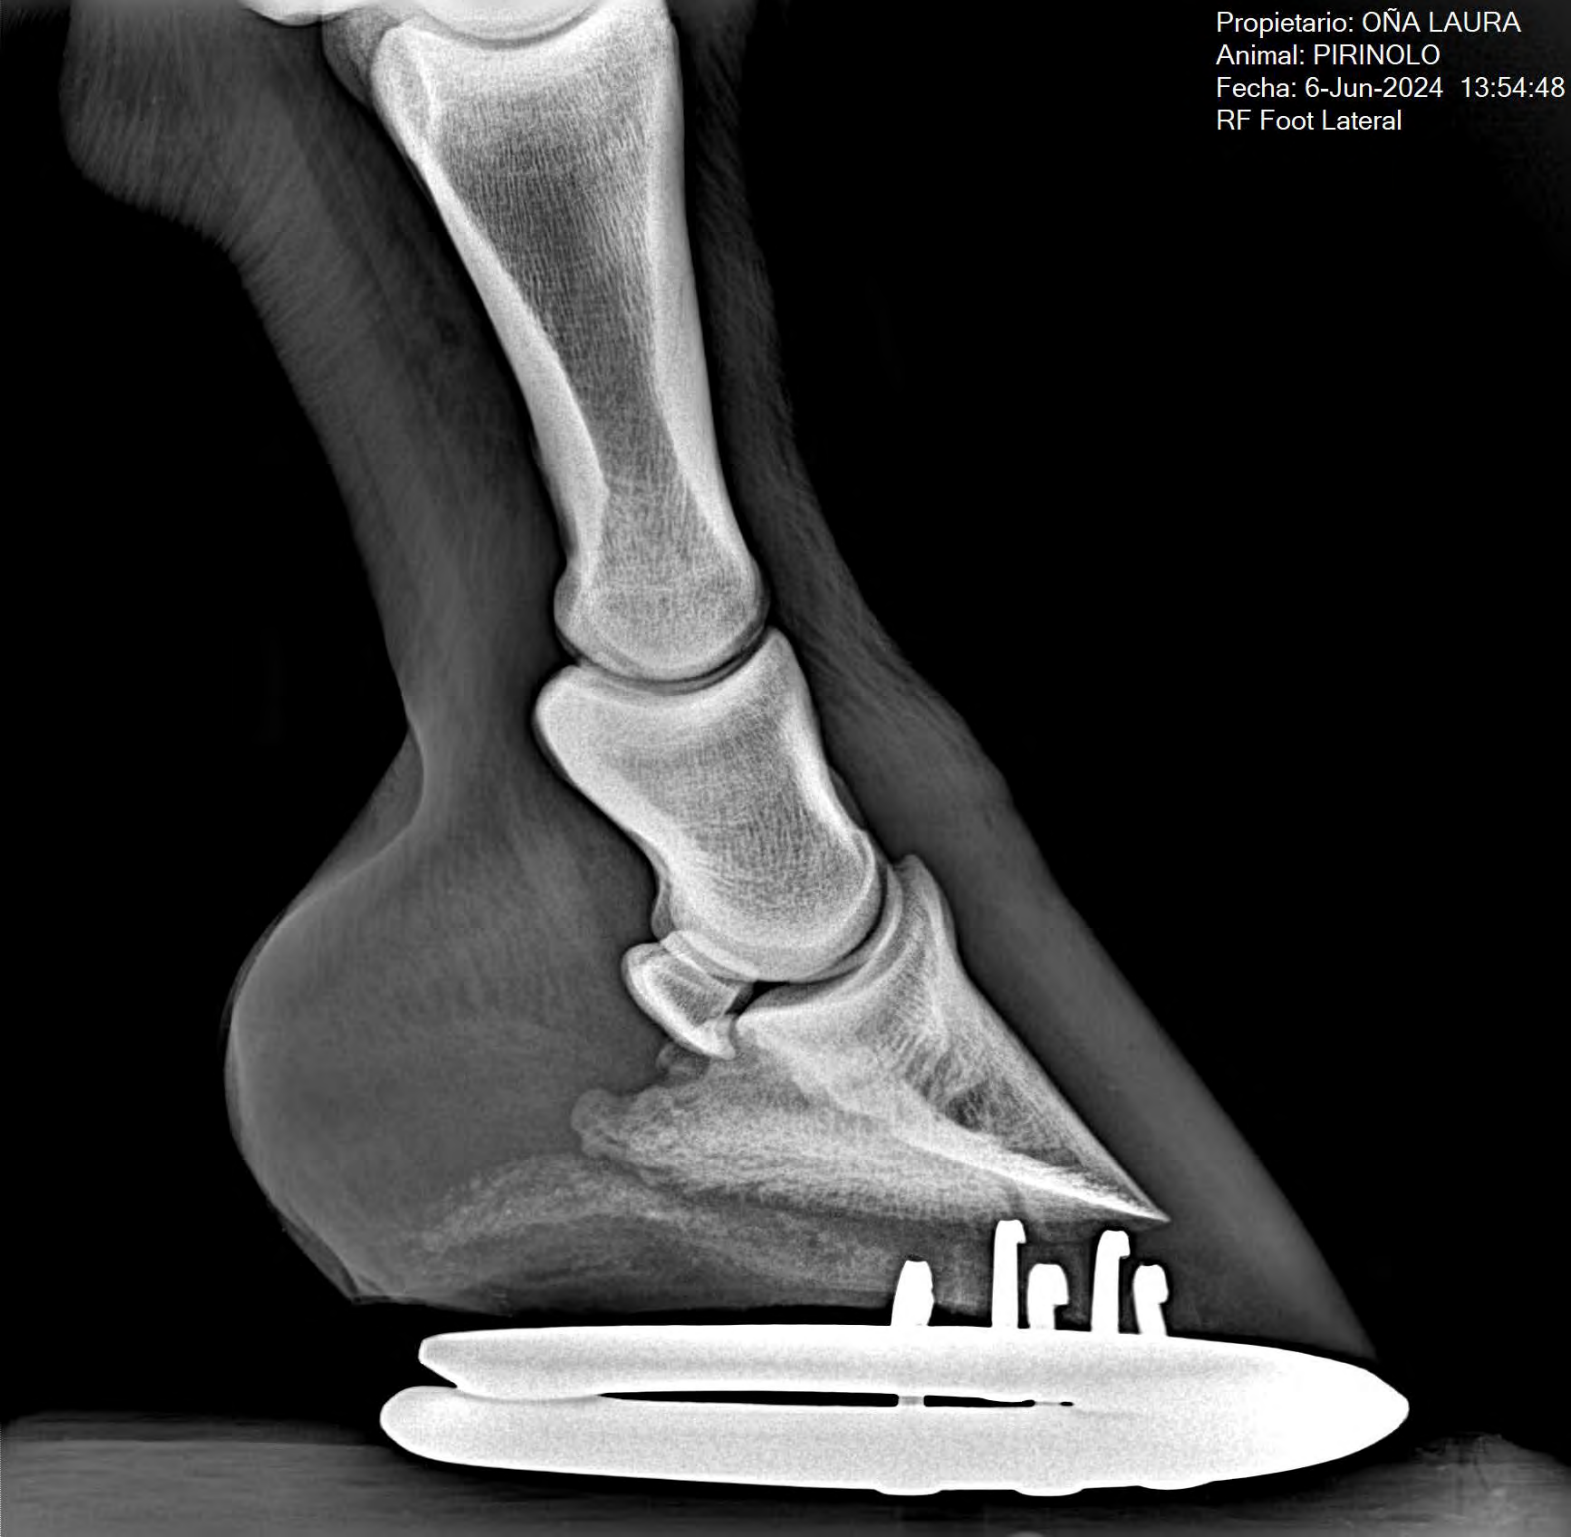

Propietario: OÑA LAURA
Animal: PIRINOLO
Fecha: 6-Jun-2024 13:54:48
RF Foot Lateral