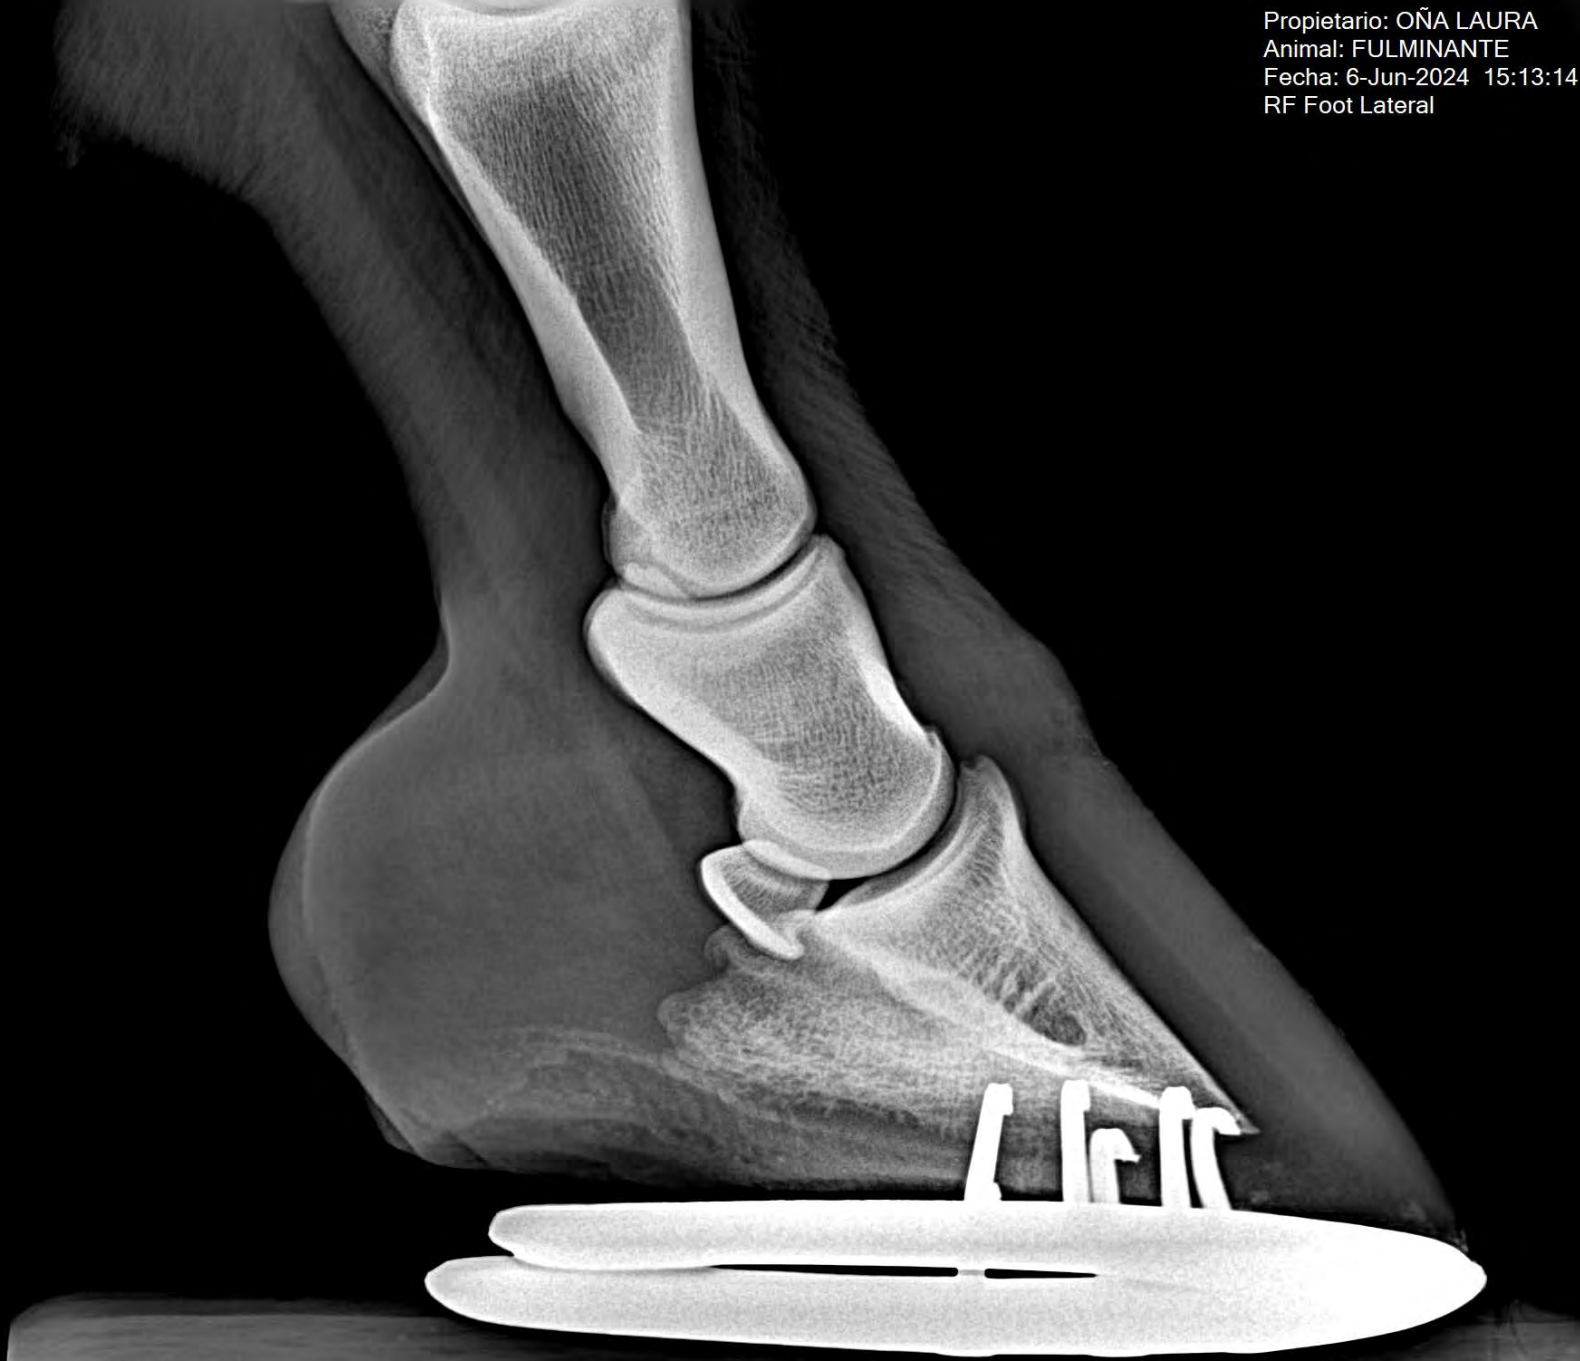

Propietario: OÑA LAURA  
Animal: FULMINANTE  
Fecha: 6-Jun-2024 15:22:44  
LH Fetlock DP

Propietario: OÑA LAURA  
Animal: FULMINANTE  
Fecha: 6-Jun-2024 15:24:31  
LH Fetlock Lateral

Propietario: OÑA LAURA  
Animal: FULMINANTE  
Fecha: 6-Jun-2024 15:24:49  
LH Fetlock Lat Med Oblique

Propietario: OÑA LAURA  
Animal: FULMINANTE  
Fecha: 6-Jun-2024 15:25:38  
LH Fetlock Med Lat Oblique

Propietario: OÑA LAURA  
Animal: FULMINANTE  
Fecha: 6-Jun-2024 15:13:14  
RF Foot Lateral

Propietario: OÑA LAURA  
Animal: FULMINANTE  
Fecha: 6-Jun-2024 15:14:07  
RF Foot Navicular Skyline