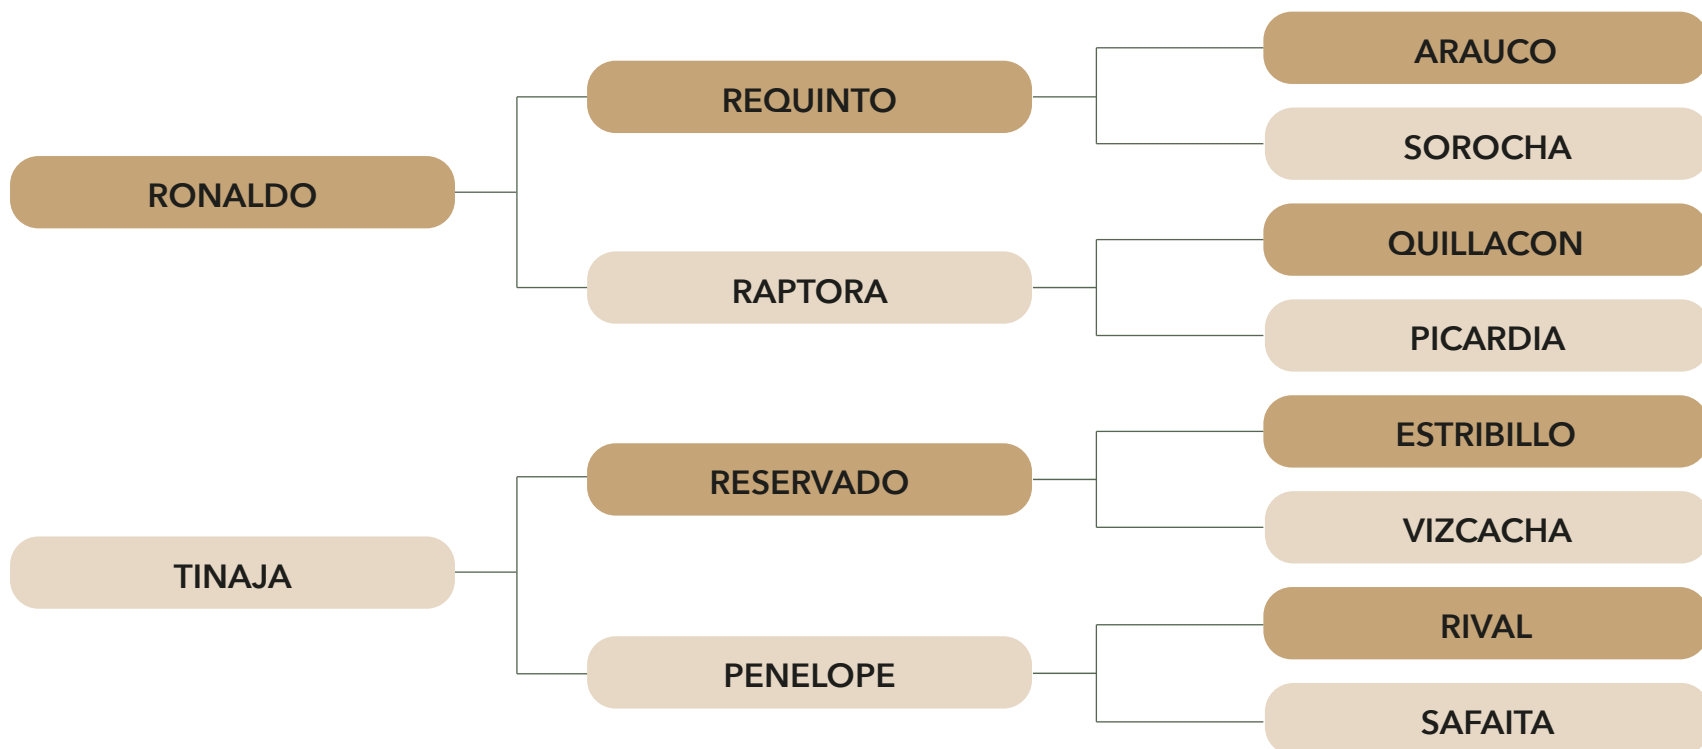

F.N 2013-09-23

GRAN CAMPEON EN EXPOSICIONES, SELLO DE RAZA Y CHAMPEADO

OROPEL

PROPIETARIO: **Juan Carlos Loaiza**
TIPO DE MONTA: **Semen Congelado**
LUGAR: **Osorno**

SIGUENOS EN

@MYRREMATES

M&R REMATES

WWW.MREMATES.CL

+56 9 4290 0970

23

PANCHITO

LAS ACHIRAS

N° 217543

F. N 2010-10-10

PARTICIPANTE DE 3 CAMPEONATOS NACIONALES Y SELLO DE RAZA

PANCHITO

PROPIETARIO: **Jose Astaburuaga**

TIPO DE MONTA: **Semen congelado**

LUGAR: **Clinica Universidad de Concepción - Sede Chillan**

SIGUENOS EN

@MYRREMATES

M&R REMATES

WWW.MREMATES.CL

+56 9 4290 0970

24

PERTIGUERO

MADRIGAL

N° 185015

F.N 2006-01-19

4 VECES FINALISTA, CON UN PPIO HNO VICECAMPEON DE CHILE

PERTIGUERO

PROPIETARIO: **Alberto Romero**