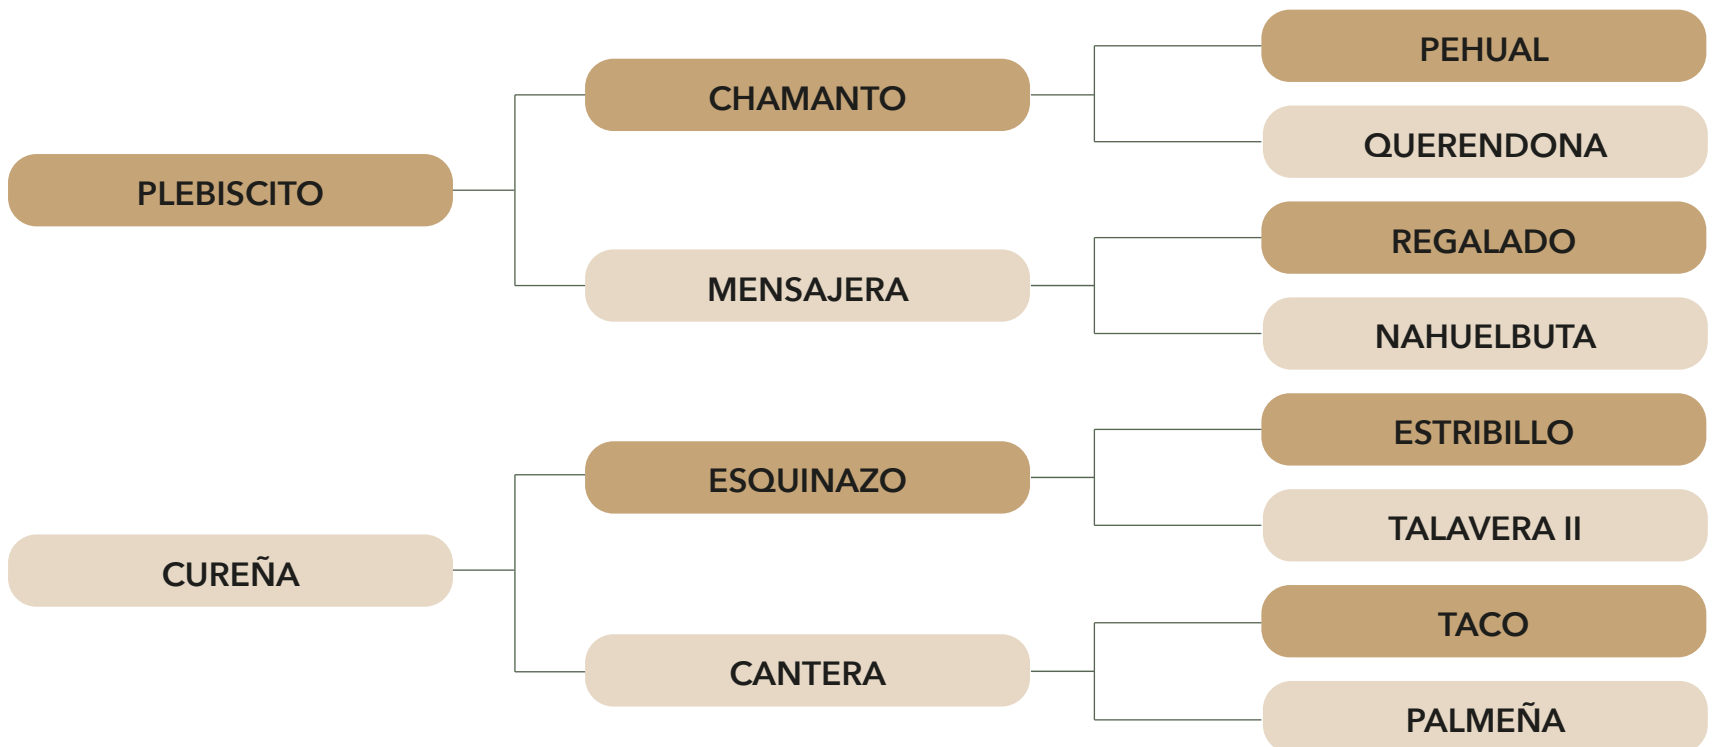

06

DIRIGENTE

CLARO DE LUNA

N° 182258

F. N 2004-11-20

PARTICIPANTE EN RANCAGUA, AMBOS PADRES 3EROS DE CHILE. CRIAS FINALISTAS

DIRIGENTE

PROPIETARIO: **Familia Rishmawi Ginestar**

TIPO DE MONTA: **Inseminacion**

LUGAR: **Clinica Los Abedules - Colchagua**

SIGUENOS EN

@MYRREMATES

M&R REMATES

WWW.MREMATES.CL

+56 9 4290 0970

07

ERMITAÑO

PALMAS DE PEÑAFLO

N° 140304

F. N 1996-09-28

FINALISTA DE CHILE EN 2 OCASIONES Y CON 3 HIJOS EN RANCAGUA

ERMITAÑO

PROPIETARIO: **Alfredo Moreno**

TIPO DE MONTA: **Semen fresco o congelado**