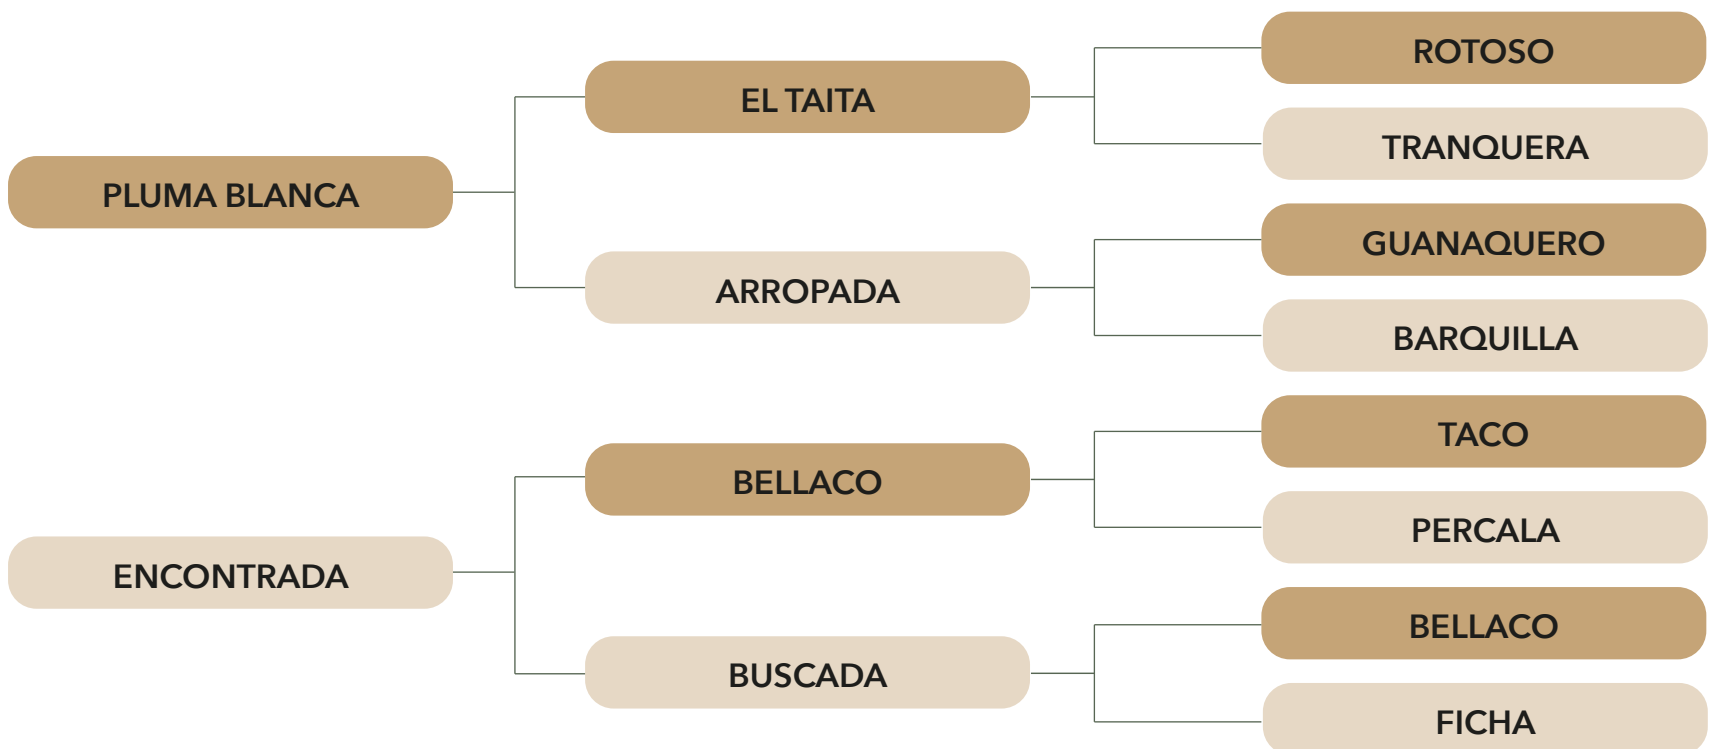

CHAPEADO

PROPIETARIO: **Gonzalo Cardemil**

TIPO DE MONTA: **Directa**

LUGAR: **Curarrehue**