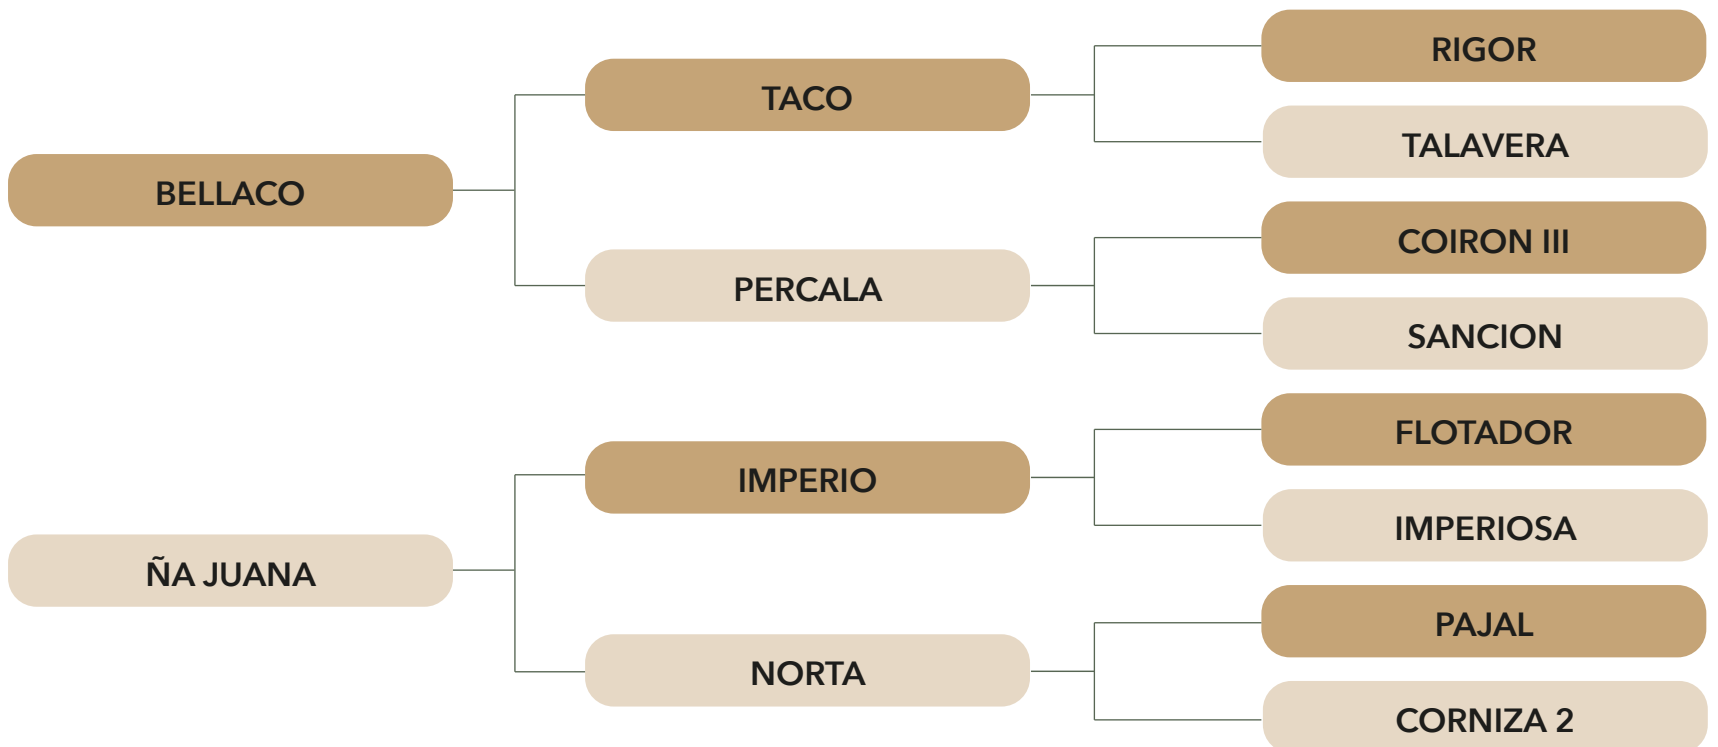

SIGUENOS EN

@MYRREMATES

M&R REMATES

WWW.MREMATES.CL

+56 9 4290 0970