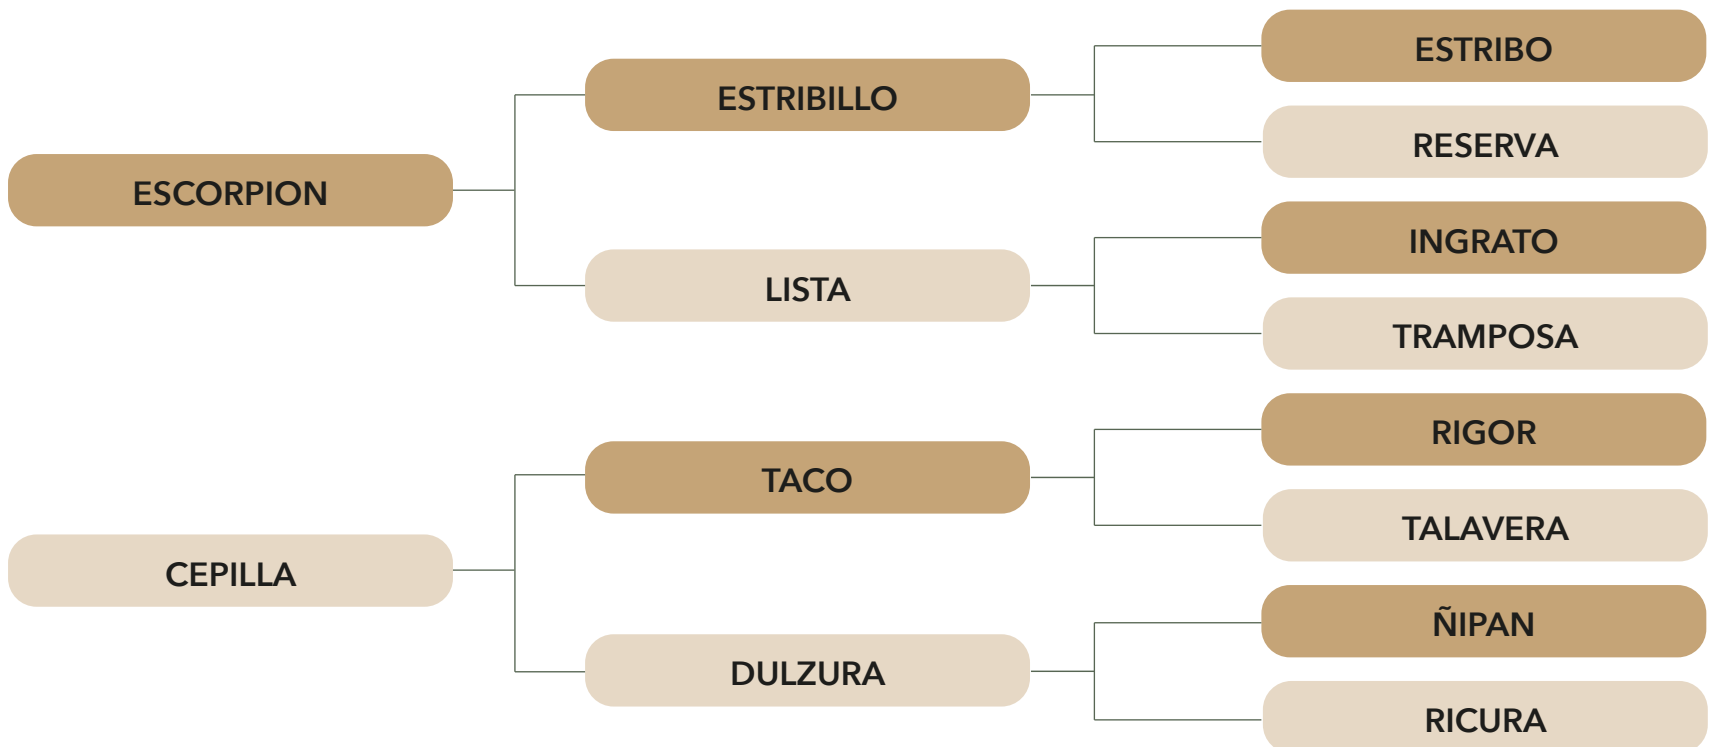

3 NACIONALES, PADRE DE UN VICE CAMPEON DE CHILE. HIJOS DE EXPOSICION

FIGURON

PROPIETARIO: **Leonardo Garcia**

TIPO DE MONTA: **Semen fresco o congelado**

LUGAR: **Temuco**

14

GALANTEO

SANTA ISABEL

N° 141077

F.N 1996-05-08

3ER CAMPEON DE CHILE, CON CRIAS DESTACADAS EN RODEOS Y EXPOSICIONES

GALANTEO

PROPIETARIO: **Miguel Bas**

TIPO DE MONTA: **Semen Congelado**

LUGAR: **Riñihue**

15