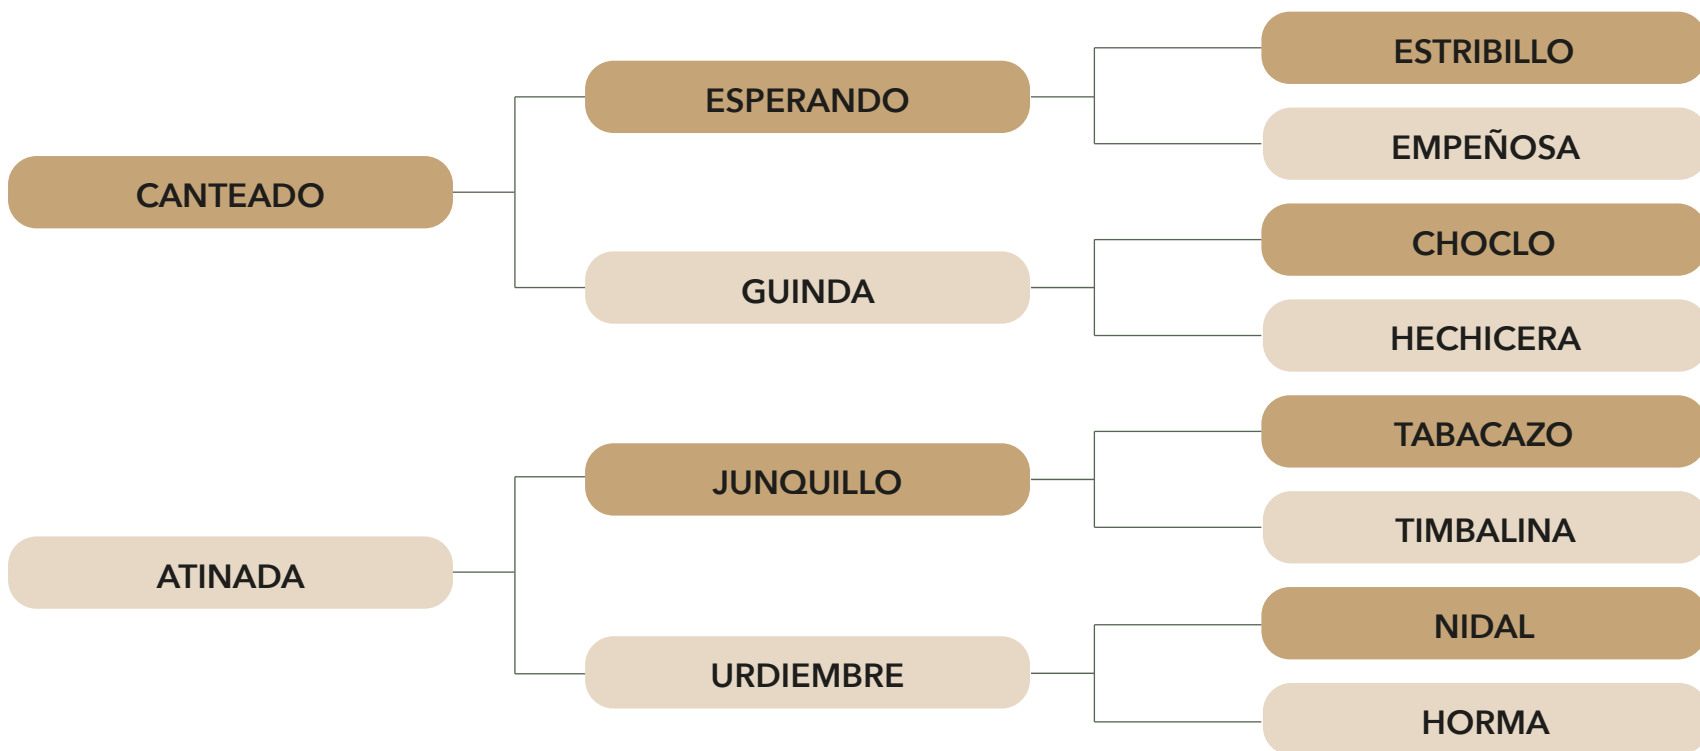

CHAPEADO

SANTA ELBA

N° 214791

F. N 2009-12-31

6 NACIONALES, 4 FINALES DE CHILE. CON CRIAS YA EN LA COMPETENCIA

M&R
REMATES

CHAPEADO

PROPIETARIO: **Gonzalo Cardemil**

TIPO DE MONTA: **Directa**

LUGAR: **Curarrehue**

04

CHUCAUCO

SANTO TOMAS

N° 141077

F.N 1996-05-08

PARTICIPANTE DE RANCAGUA, PADRE Y MADRE CAMPEONES DE CHILE

CHUCAUCO

PROPIETARIO: **Rolando Varela**

TIPO DE MONTA: **Directa**

LUGAR: **San Carlos**

SIGUENOS EN

@MYRREMATES

M&R REMATES

WWW.MREMATES.CL