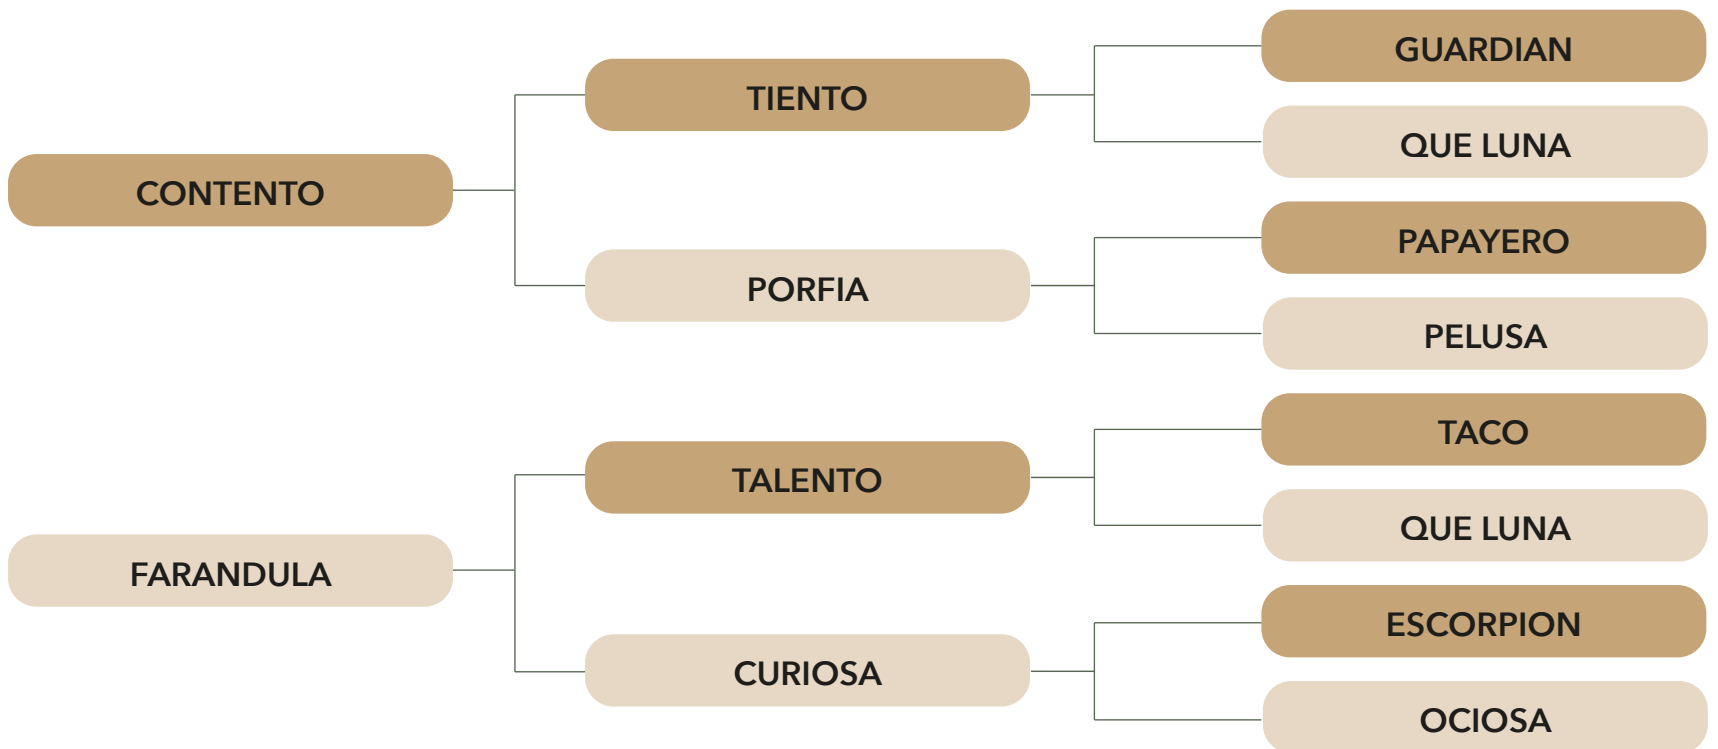

SIGUENOS EN

@MYRREMATES

M&R REMATES

WWW.MREMATES.CL

+56 9 4290 0970