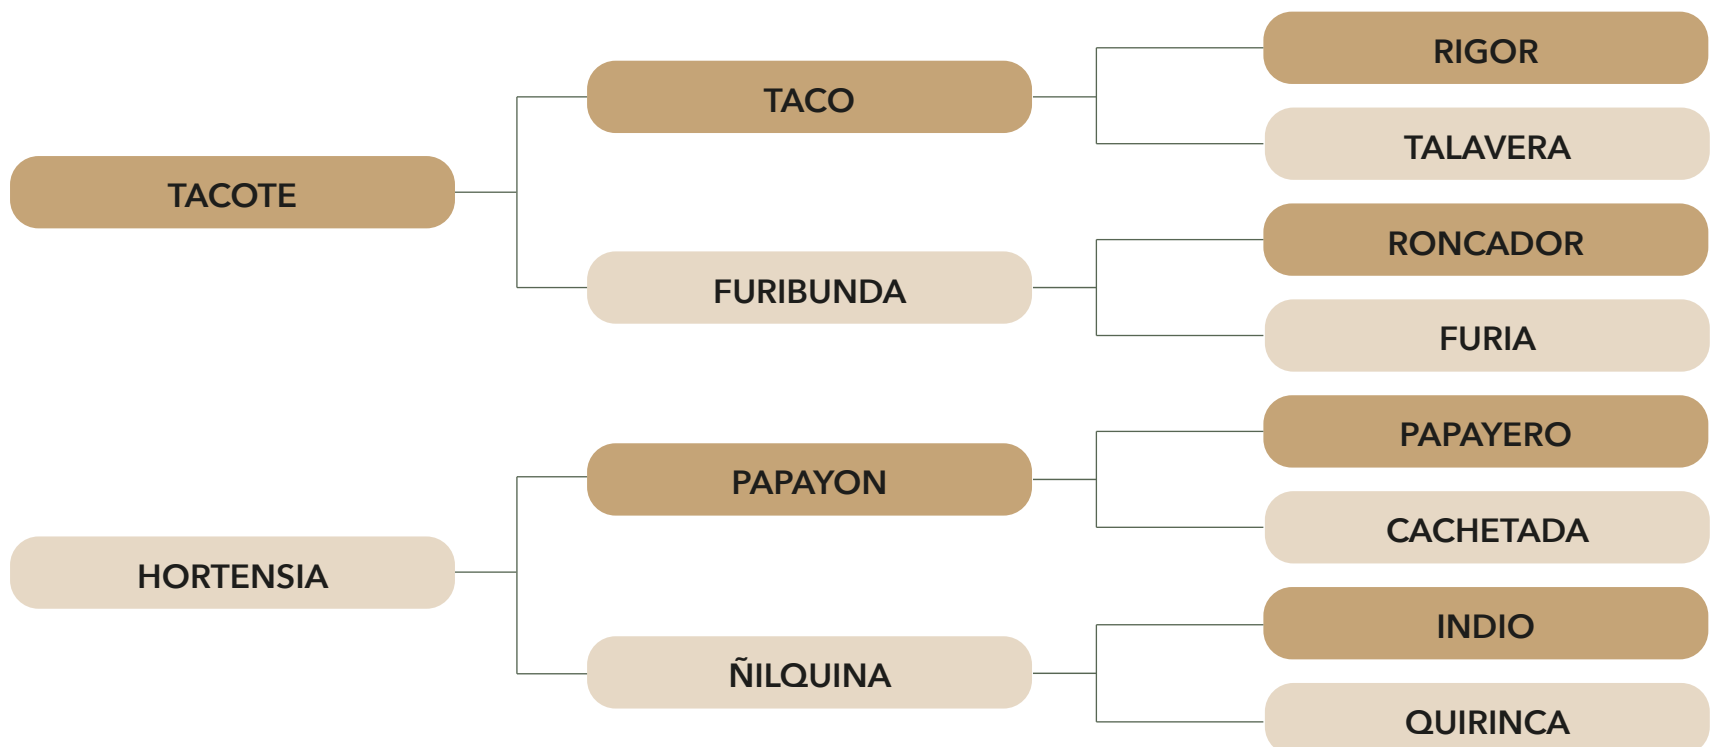

TAY MAL

PROPIETARIO: **Alfredo Moreno**

TIPO DE MONTA: **Semen fresco o congelado**

LUGAR: **Clinica Equus, San Javier**

SIGUENOS EN

@MYRREMATES

M&R REMATES

WWW.MREMATES.CL

+56 9 4290 0970

29

TIO LALO

EL MADROÑAL

N° 201578

F. N 2007-09-14

TERCER CAMPEON DE CHILE, 6 NACIONALES, 3 FINALES

M&R
REMATES

TIO LALO

PROPIETARIO: **German Varela**

TIPO DE MONTA: **Semen Congelado**

LUGAR: **La Union**

30

VIEJO LACHO

VISTA VOLCAN

N° 187074

F. N 2005-01-24

GRAN CAMPEON DE EXPOSICIONES, PARTICIPANTE DE CLASIFICATORIOS,
5 HIJOS EN EL NACIONAL

VIEJO LACHO

PROPIETARIO: **Ricardo Walker**

TIPO DE MONTA: **Directa**

LUGAR: **Panguipulli**

SIGUENOS EN