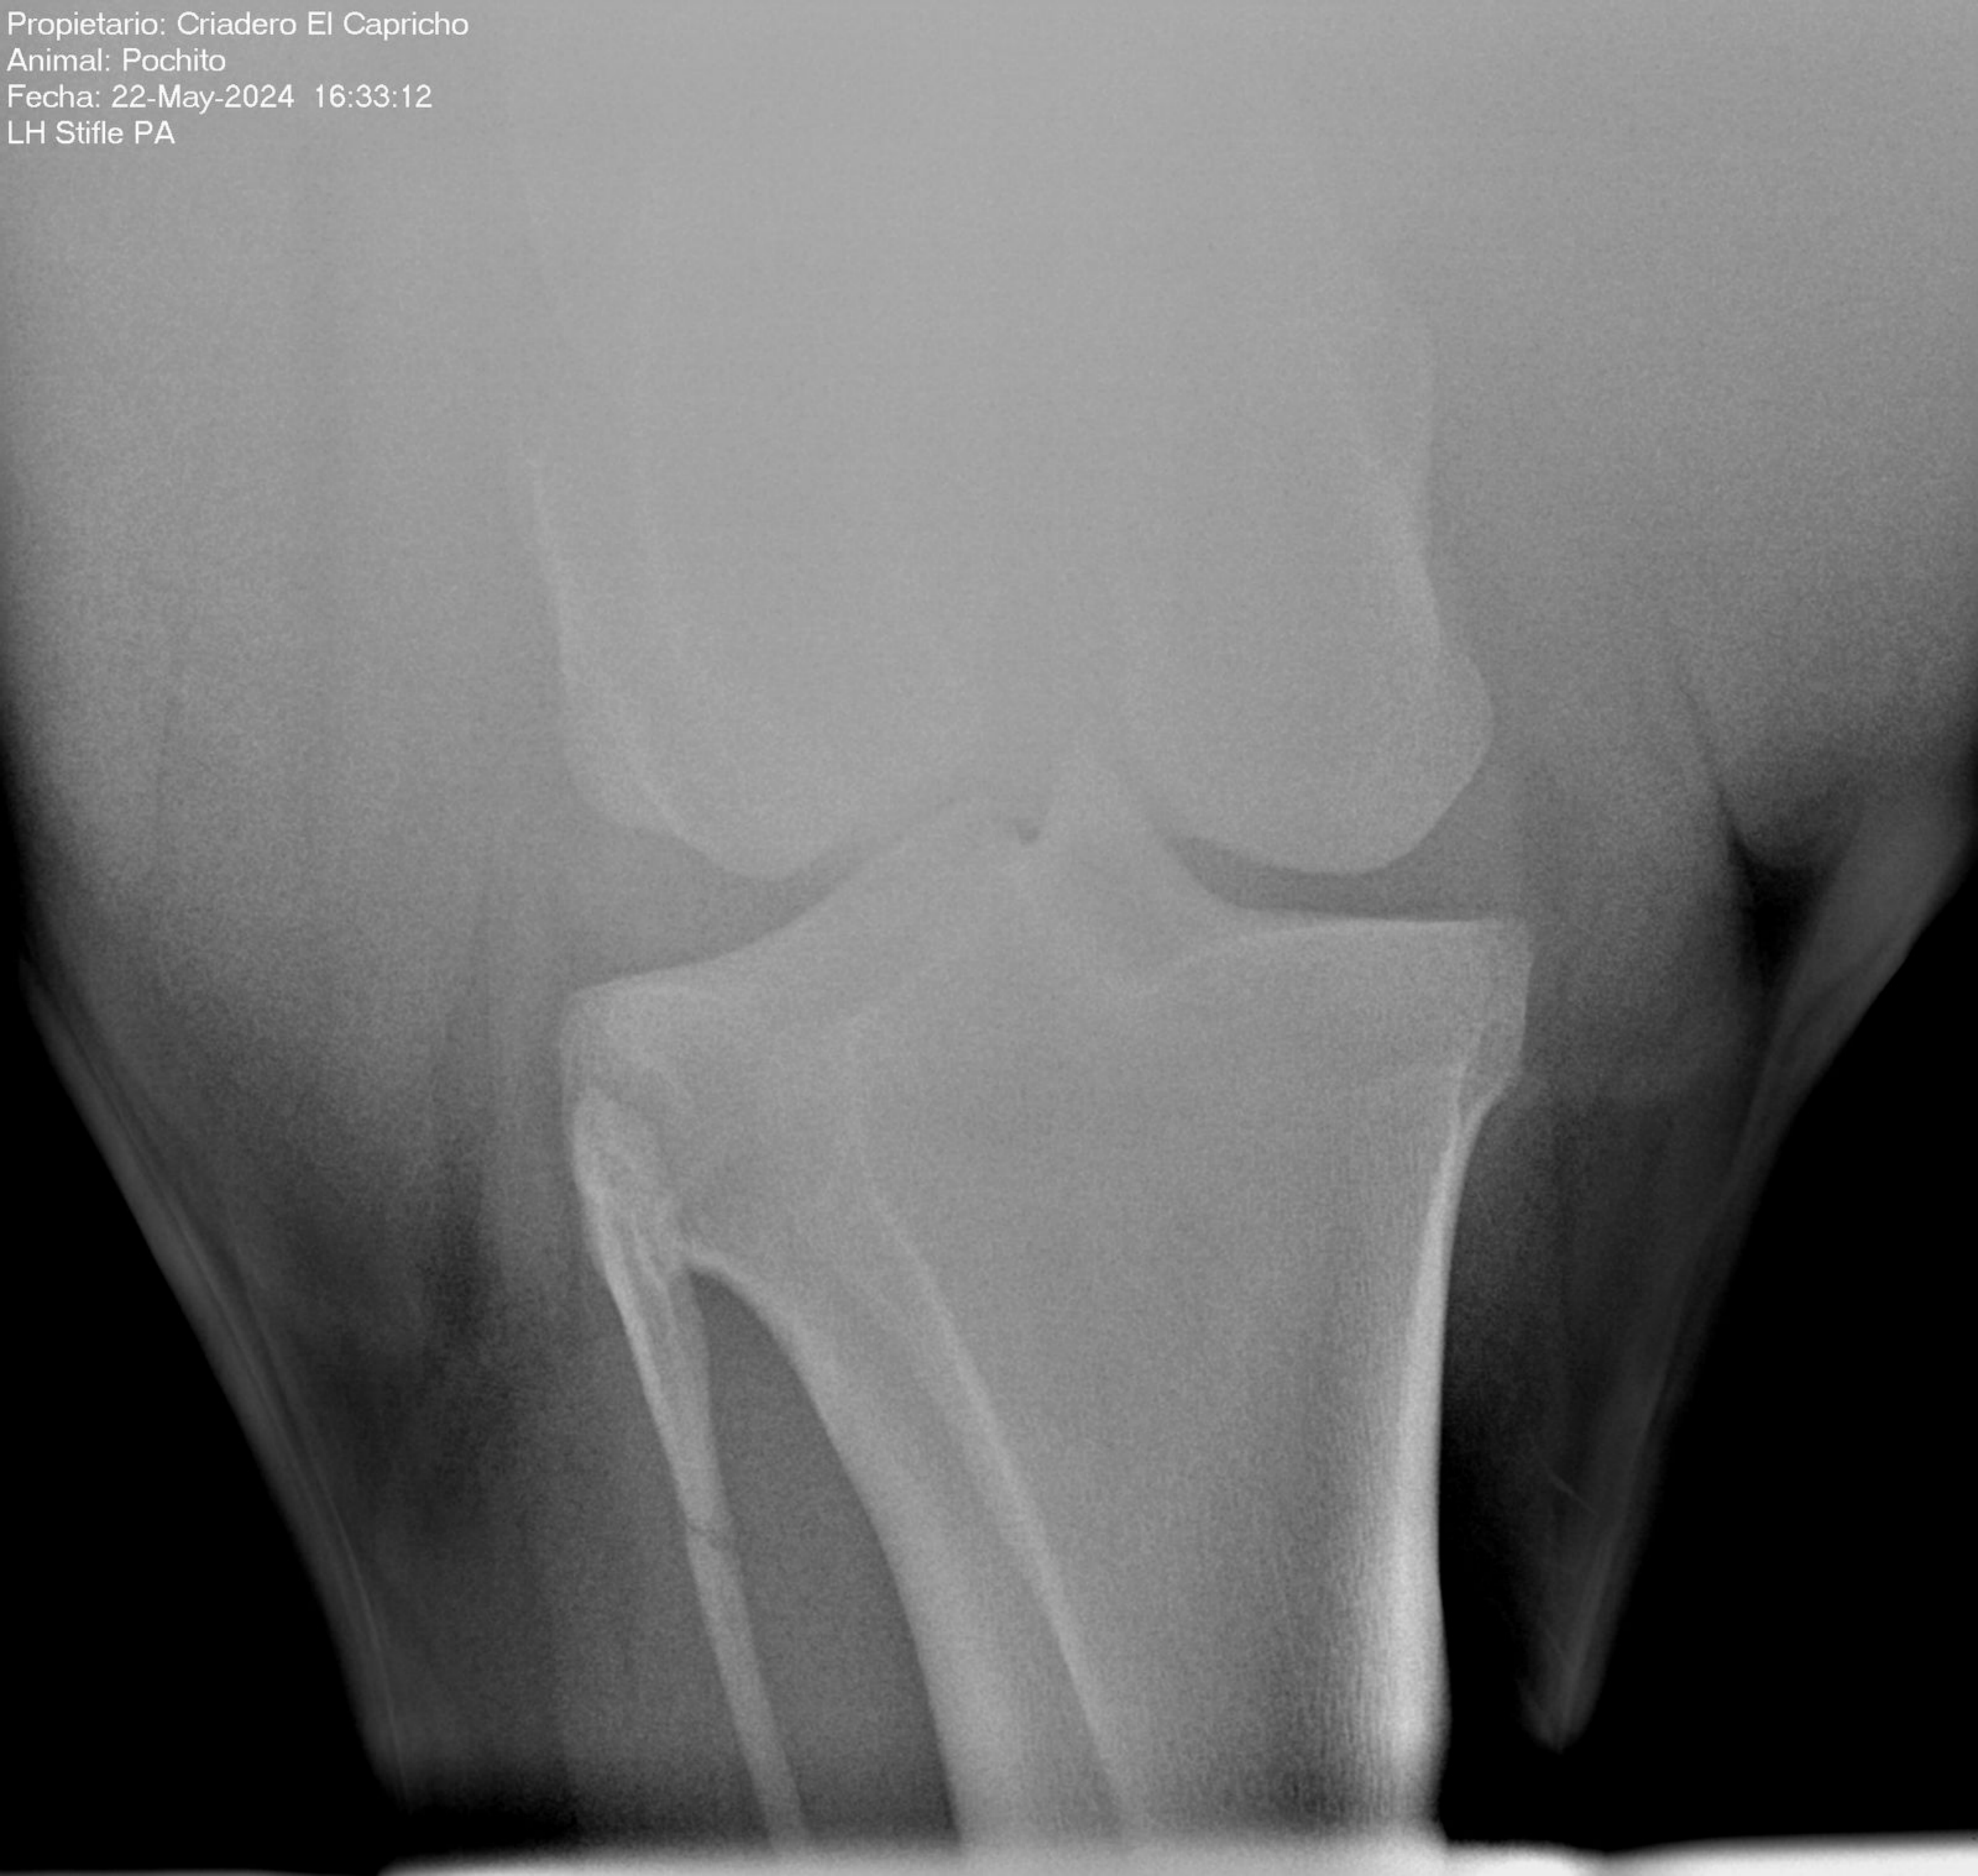

Propietario: Criadero El Capricho
Animal: Pochito
Fecha: 22-May-2024 16:33:12
LH Stifle PA