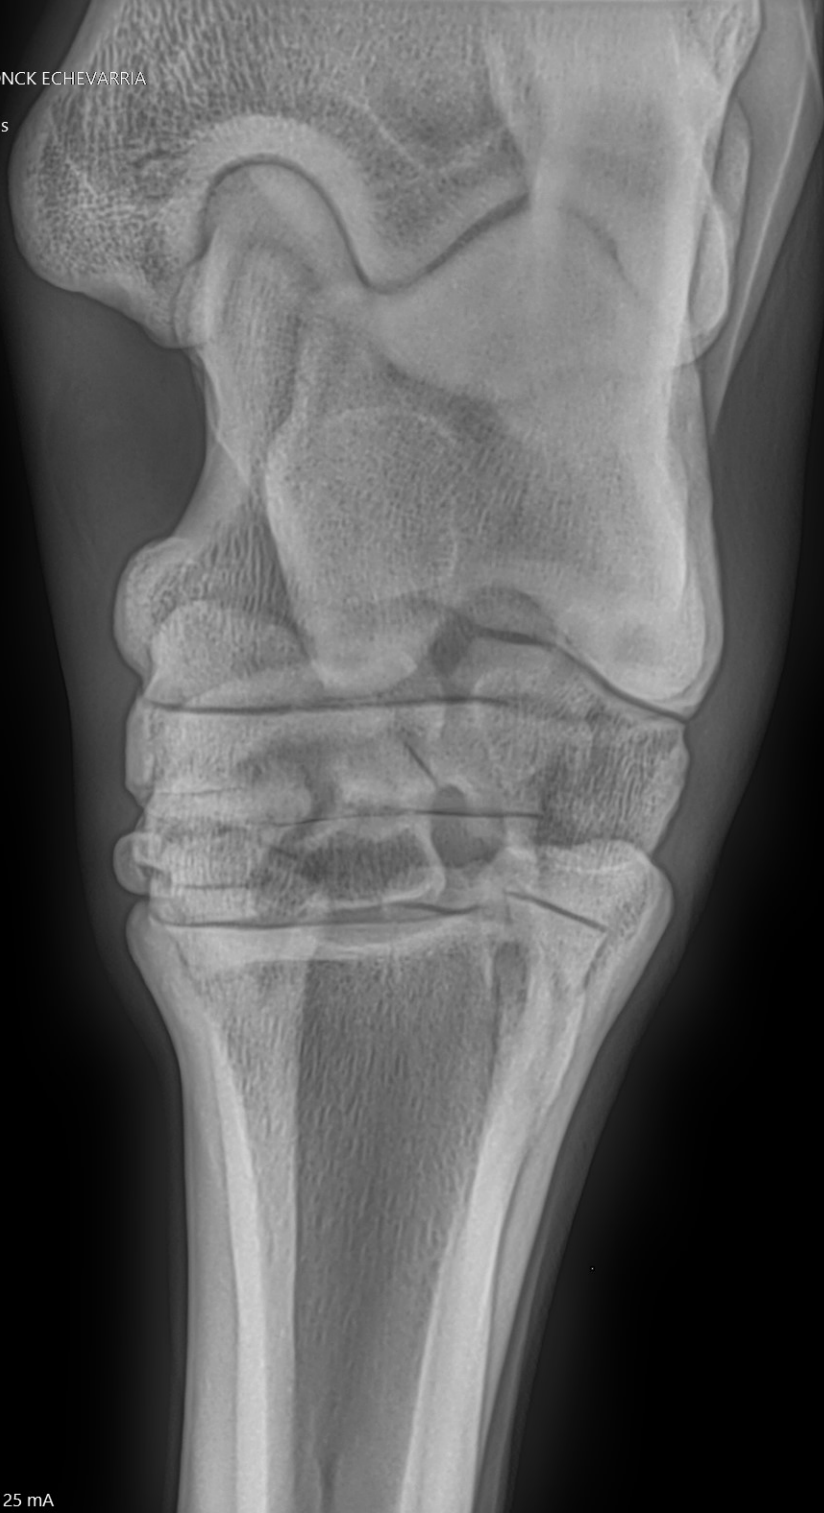

DRA INGRID FONCK ECHEVARRIA
Img: 16
Anatomy: Fetlock
View: DMPLO
Lat: LF

Vet Rec:
DIEZ, ISLENO

Acq Dt: 5/25/2024
Acq Tm: 5:26 AM

76 kVp 1.6 mAs 25 mA

DX

DRA INGRID FONCK ECHEVARRIA
Img: 3
Anatomy: Tarsus
View: DP
Lat: LH

Vet Rec:
DIEZ, ISLENO

Acq Dt: 4/11/2024
Acq Tm: 4:39 AM

DRA INGRID FONCK ECHEVARRIA
Img: 9
Anatomy: Tarsus
View: DMPLO
Lat: LH

Vet Rec:
DIEZ, ISLENO

Acq Dt: 4/11/2024
Acq Tm: 4:44 AM

DRA INGRID FONCK ECHEVARRIA

Img: 6

Anatomy: Tarsus

View: DP

Lat: RH

Vet Rec:
DIEZ, ISLENO

Acq Dt: 4/11/2024

Acq Tm: 4:42 AM

DRA INGRID FONCK ECHEVARRIA
Img: 4
Anatomy: Tarsus
View: DMPLO
Lat: RH

Vet Rec:
DIEZ, ISLENO

Acq Dt: 4/11/2024
Acq Tm: 4:40 AM

DRA INGRID FONCK ECHEVARRIA

Img: 5

Anatomy: Tarsus

View: LAT

Lat: RH

Vet Rec:
DIEZ, ISLENO